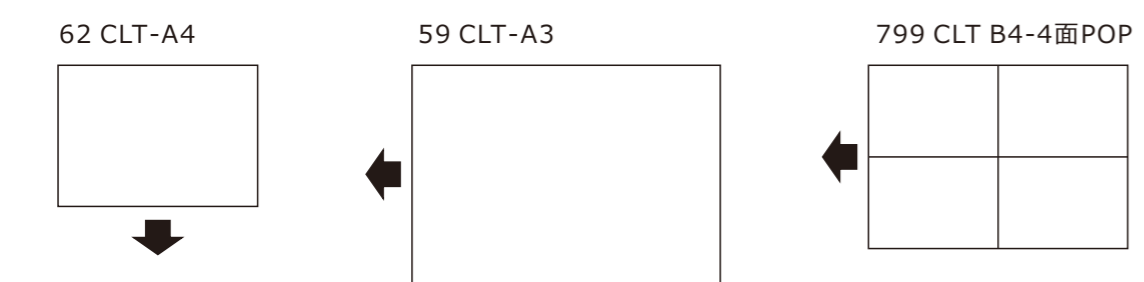

「CLT/TB」ラベル用紙シリーズ

お見積りのご希望はFAXにてご連絡お願い致します (03-5835-3012)