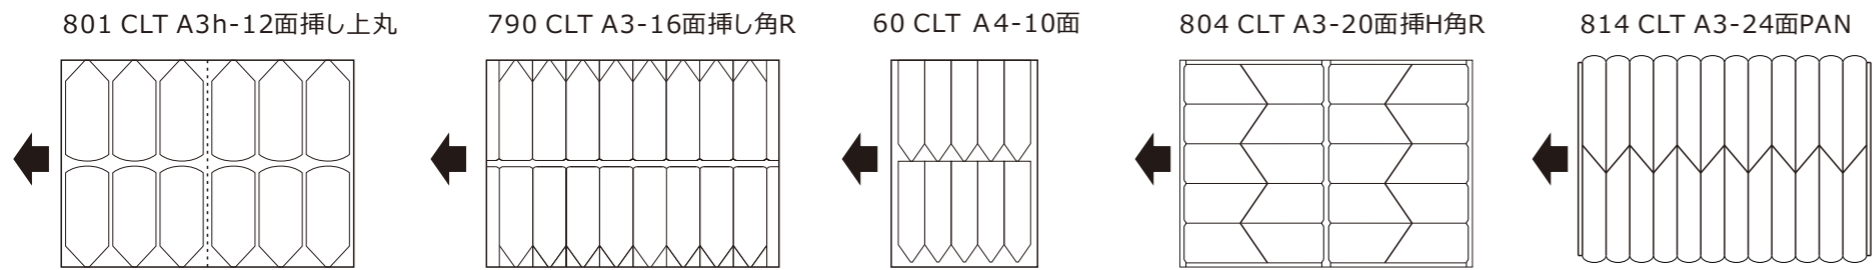

「CLT/TB」ラベル用紙シリーズ

お見積りのご希望はFAXにてご連絡お願い致します (03-5835-3012)