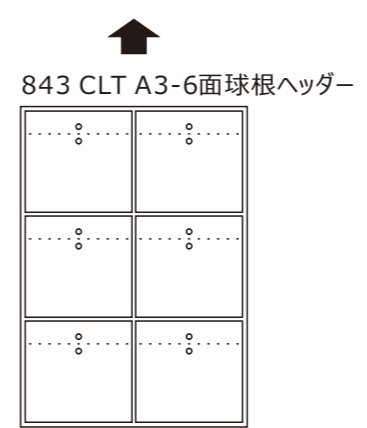

# 「CLT/TB」ラベル用紙シリーズ

お見積りのご希望はFAXにてご連絡お願い致します (03-5835-3012)

試作向けの100枚  
自分で印刷できます!

用紙挿入方向となります  
手差しトレイ推奨  
厚紙2推奨 (機種性能による)  
自動両面印刷推奨

200シート/包 (一部商品250シート)  
送料元払い条件は1,000シート/種  
\* 離島は送料別途

YouTube  
商品紹介映像