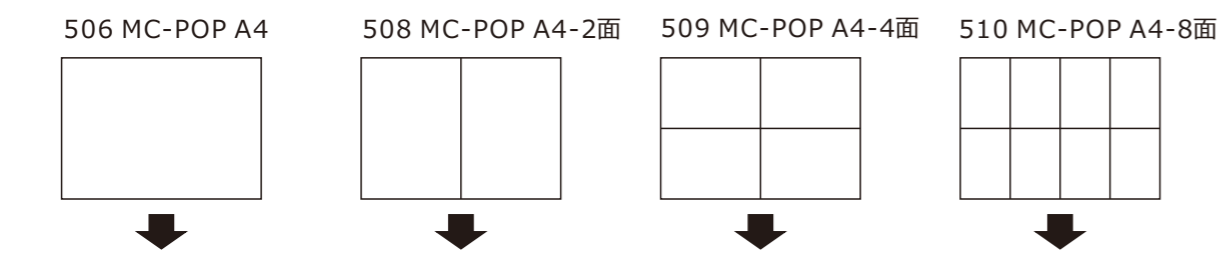

「CLT/TB」ラベル用紙シリーズ

お見積りのご希望はFAXにてご連絡お願い致します (03-5835-3012)